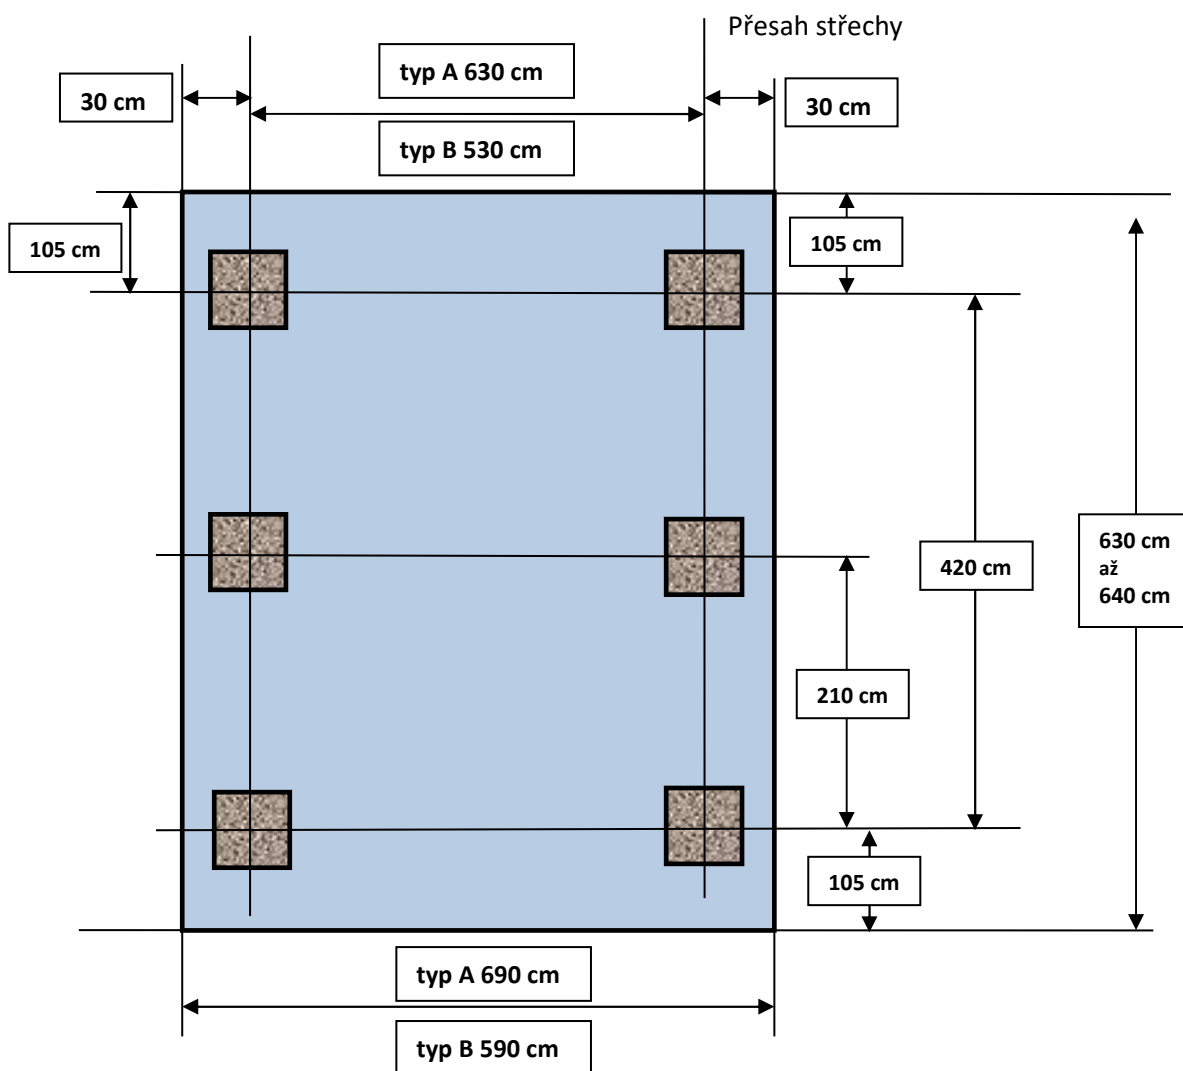

2 typy :

typ A = 7x6,4 m a typ B = 6x6,4 m

Rozměry :

šíře = typ A=690 cm / typ B=590 cm (celková šíře – orientační)

délka = typ A i B = 640 cm (celková délka - hloubka)

výška = typ A i B = 190 až 225 cm (min.podchozí výška)

!!!! Pozor - pokud není uvedeno jinak, vše je měřeno na střed !!!!
Při stavbě betonových patek (cca 25x25x50 až 60cm) pozor na jejich úhlopříčku

Příslušenství

Stěna s okenicemi

je jedním z oblíbených prvků. Na řešení s okenicemi je vidět, že není nutné závětrnou stěnu dělat tak, jak jsme byli navyklí. Řešíme-li funkční vlastnost, tak s ohledem na estetickou stránku.