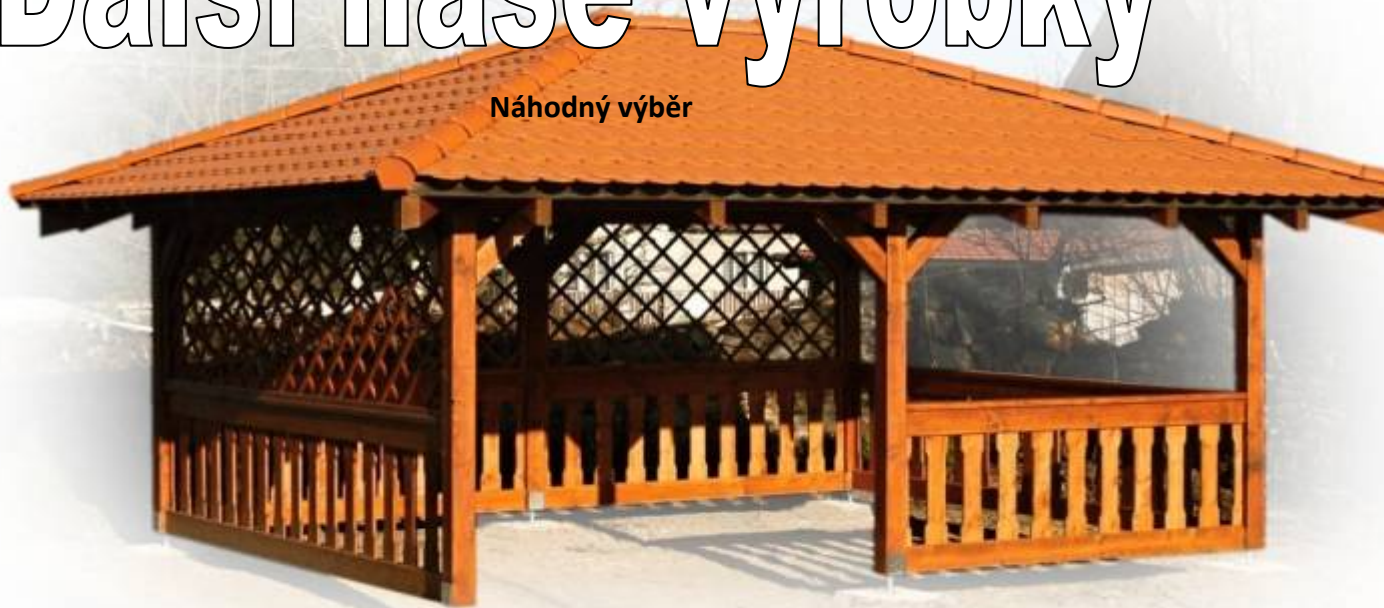

Další naše výrobky

Náhodný výběr